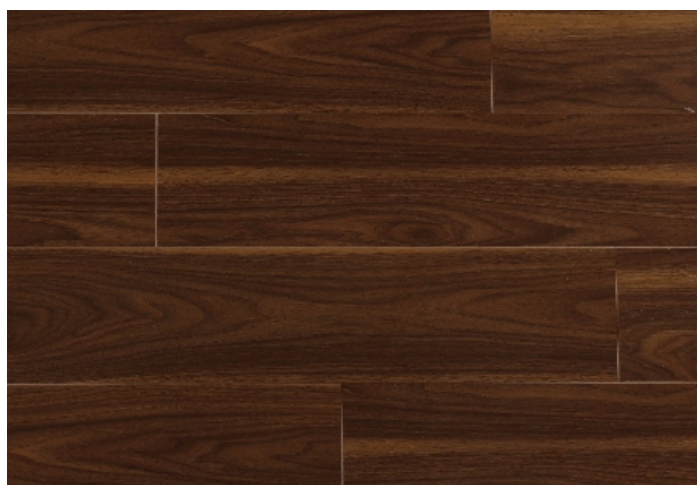

L1011

Usage Class : Class 32
Surface Structure : EIR OIL Matt
Dimension : 10 x 196 x 2200 mm
Area / package : 27.85 sq.ft (6 planks)